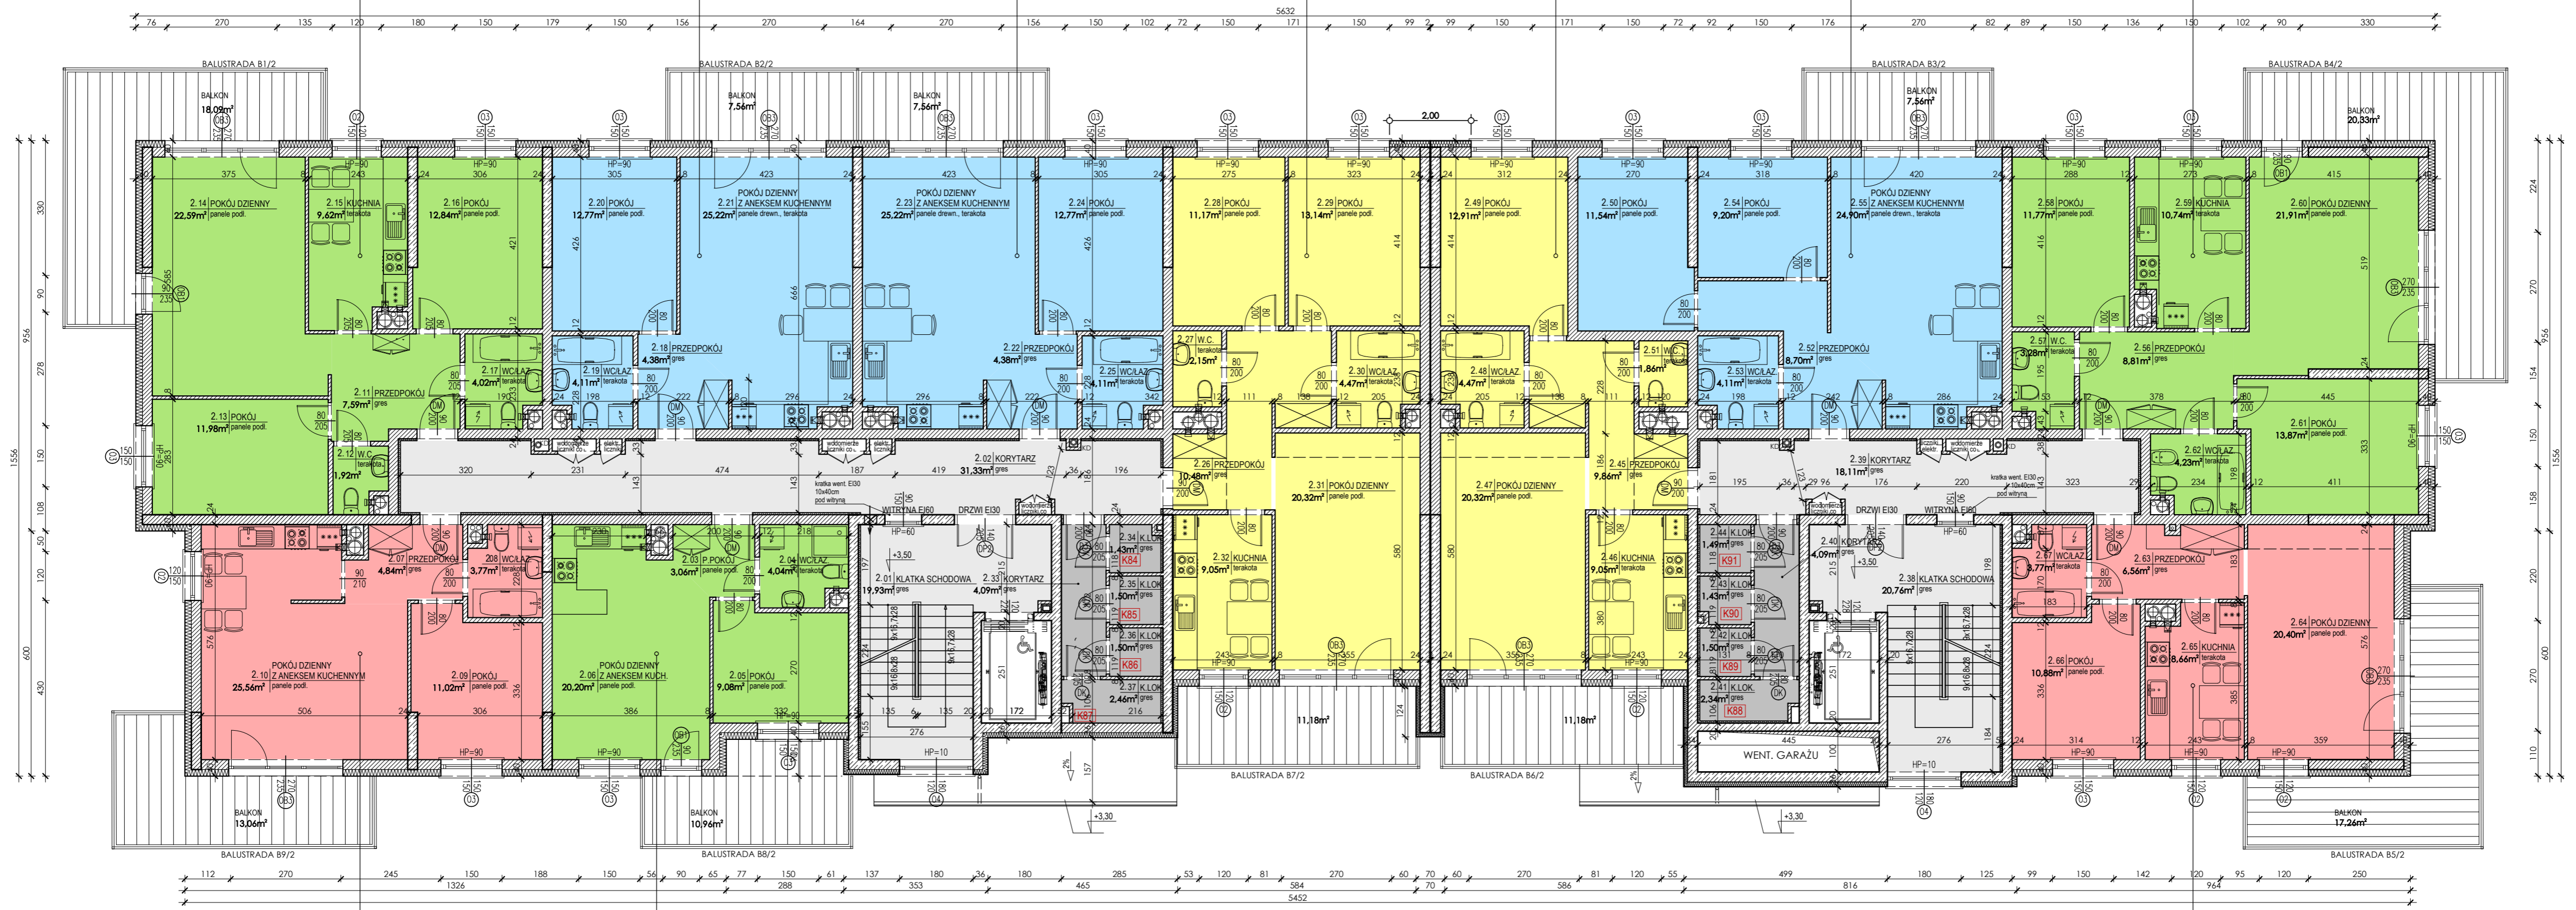

MIESZK. NR 8
3 pokoje + kuchnia
powierzchnia netto 70,56 m. kw.
powierzchnia balkonu 18,09 m. kw.

MIESZK. NR 9
2 pokoje + kuchnia
powierzchnia netto 46,48 m. kw.
powierzchnia balkonu 7,56 m. kw.

MIESZK. NR 10
2 pokoje + kuchnia
powierzchnia netto 46,48 m. kw.
powierzchnia balkonu 7,56 m. kw.

MIESZK. NR 11
3 pokoje + kuchnia
powierzchnia netto 70,78 m. kw.
powierzchnia balkonu 11,18 m. kw.

MIESZK. NR 50
3 pokoje + kuchnia
powierzchnia netto 58,47 m. kw.
powierzchnia balkonu 11,18 m. kw.

MIESZK. NR 51
2 pokoje + kuchnia
powierzchnia netto 58,45 m. kw.
powierzchnia balkonu 7,56 m. kw.

MIESZK. NR 52
3 pokoje + kuchnia
powierzchnia netto 74,61 m. kw.
powierzchnia balkonu 20,33 m. kw.

MIESZK. NR 7
2 pokoje + kuchnia
powierzchnia netto 45,19 m. kw.
powierzchnia balkonu 13,06 m. kw.

MIESZK. NR 6
1 pokój + kuchnia
powierzchnia netto 36,38 m. kw.
powierzchnia balkonu 10,96 m. kw.

MIESZK. NR 53
2 pokoje + kuchnia
powierzchnia netto 50,27 m. kw.
powierzchnia balkonu 17,26 m. kw.

RZUT PIĘTRA 1

BUD. NR 2 SKALA 1:100