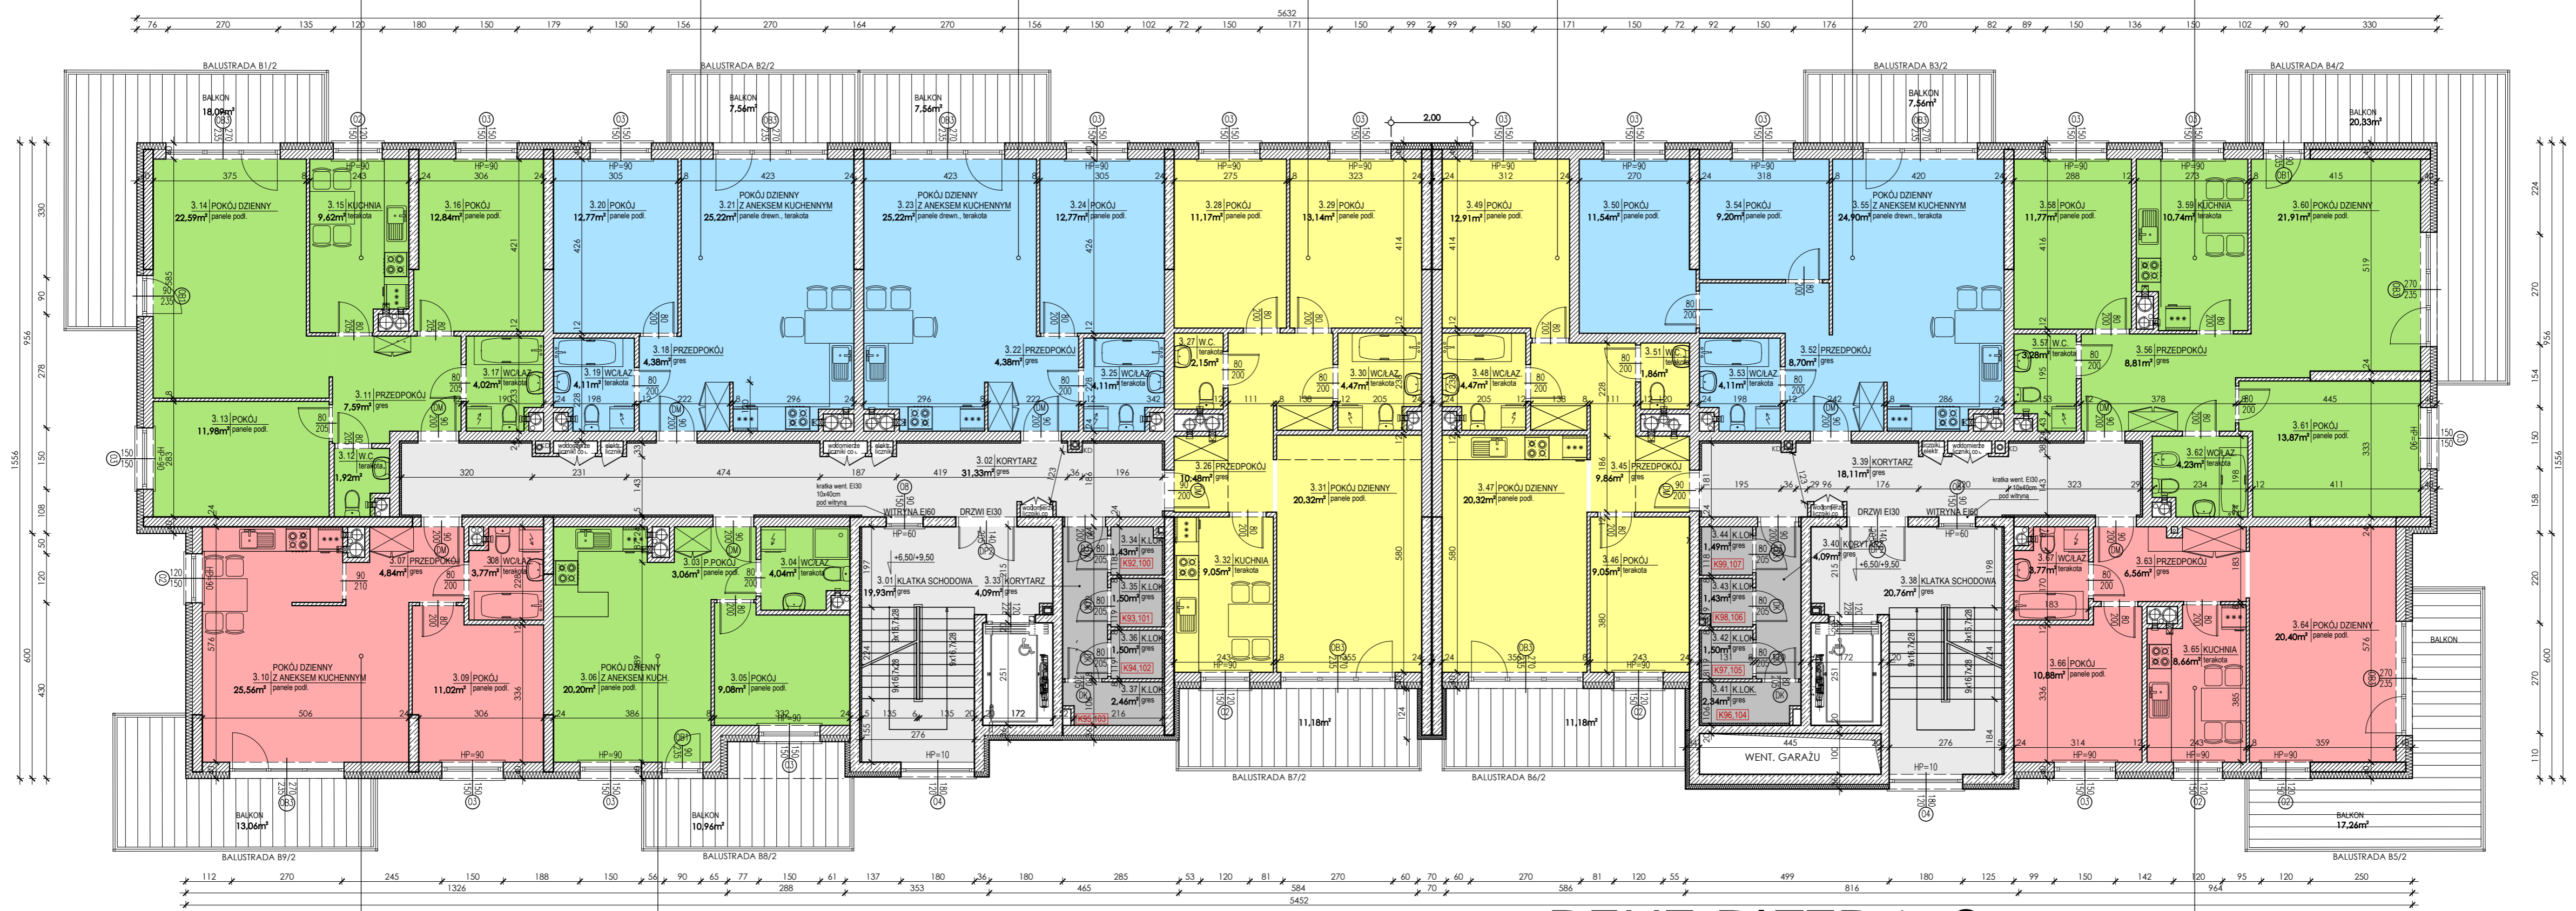

MIESZK. NR 54,58
3 pokoje + kuchnia
powierzchnia netto 58,47 m. kw.
powierzchnia balkonu 11,18 m. kw.

MIESZK. NR 55,59
3 pokoje + kuchnia
powierzchnia netto 58,45 m. kw.
powierzchnia balkonu 7,56 m. kw.

MIESZK. NR 56,60
3 pokoje + kuchnia
powierzchnia netto 74,61 m. kw.
powierzchnia balkonu 20,33 m. kw.

MIESZK. NR 13,19
2 pokoje + kuchnia
powierzchnia netto 45,19 m. kw.
powierzchnia balkonu 13,06 m. kw.

MIESZK. NR 12,18
1 pokój + kuchnia
powierzchnia netto 36,38 m. kw.
powierzchnia balkonu 10,96 m. kw.

MIESZK. NR 57,61
2 pokoje + kuchnia
powierzchnia netto 50,27 m. kw.
powierzchnia balkonu 17,26 m. kw.

RZUT PIĘTRA 2

BUD. NR 2 SKALA 1:100