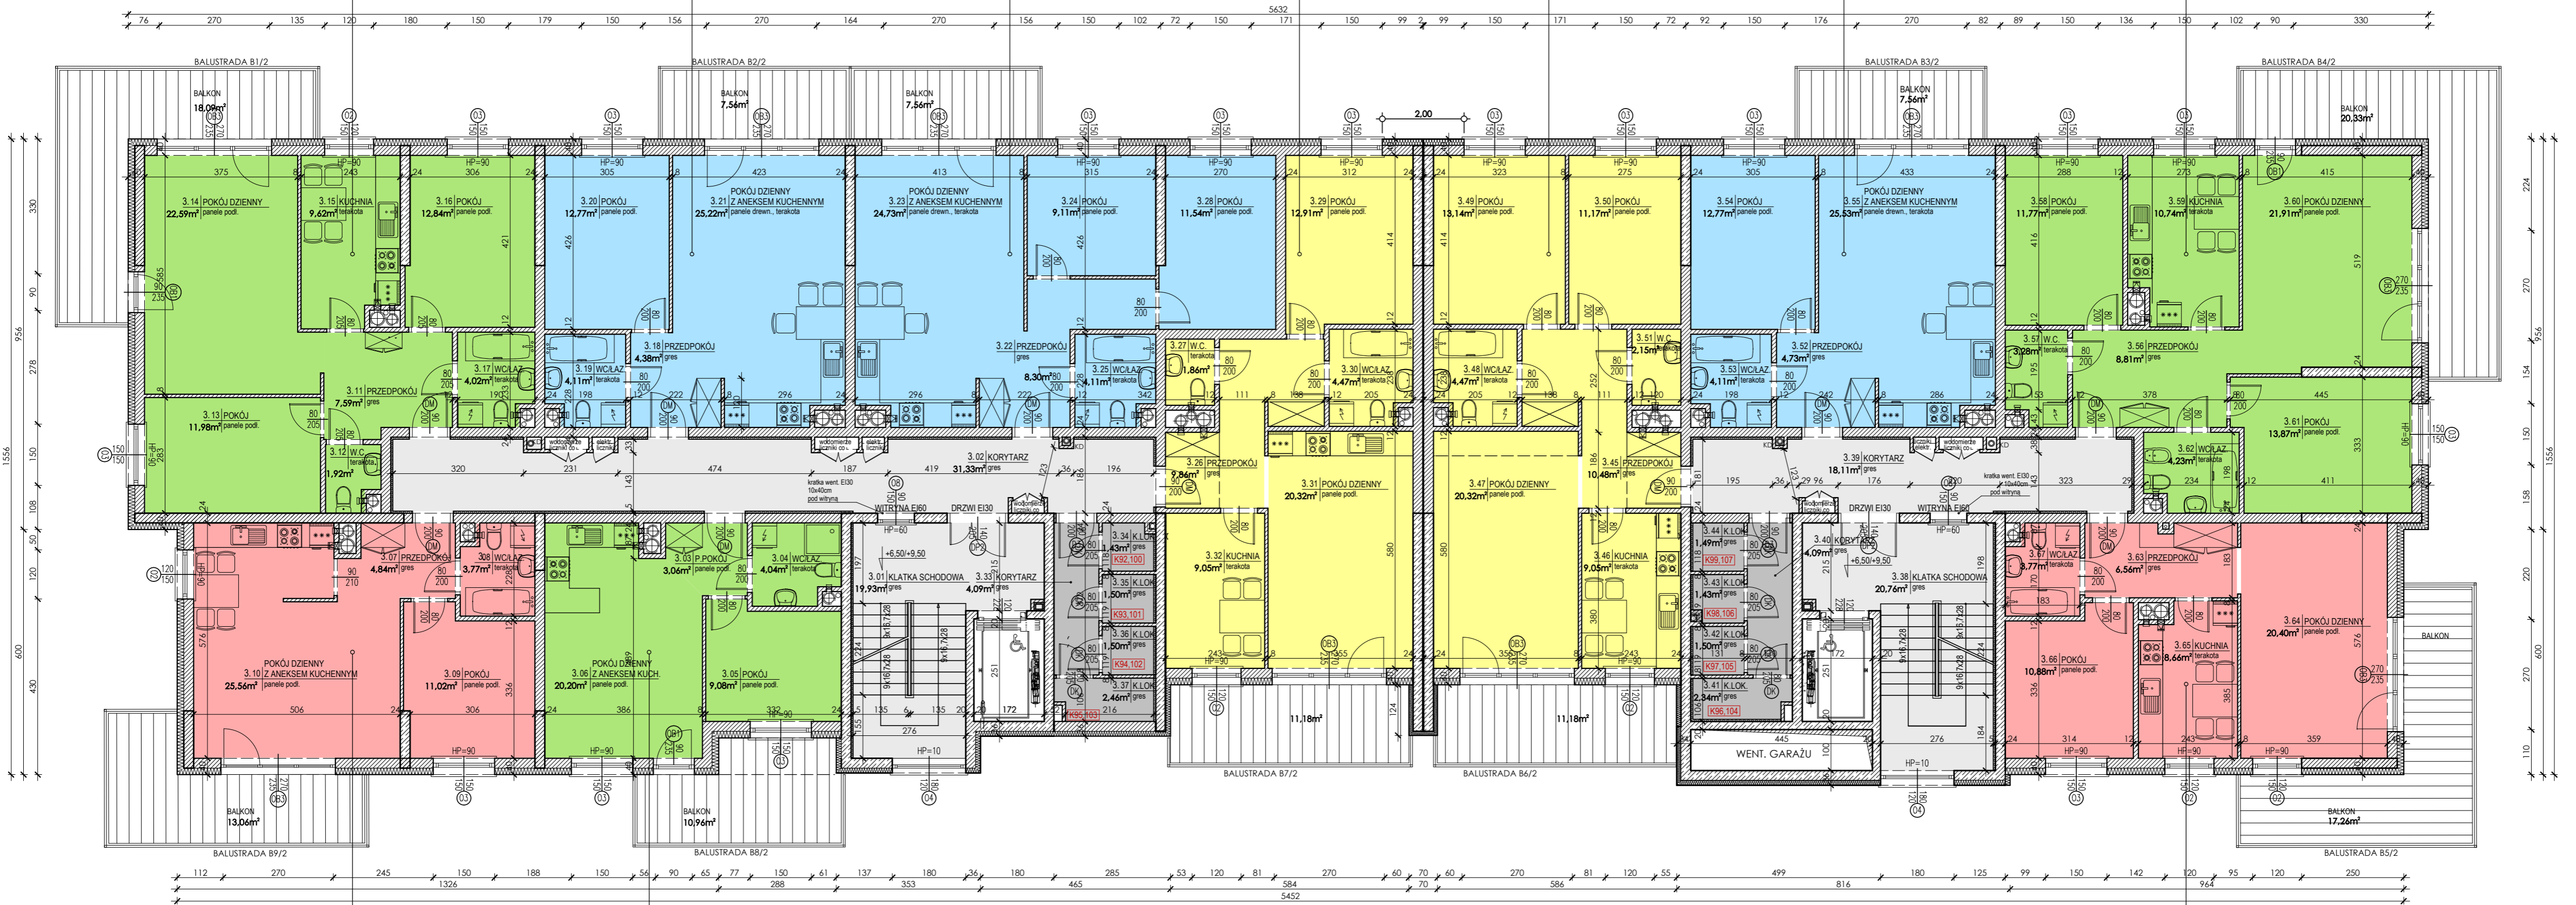

MIESZK. NR 16,22
2 pokoje + kuchnia
powierzchnia netto 57,79 m. kw.
powierzchnia balkonu 7,56 m. kw.

MIESZK. NR 17,23
3 pokoje + kuchnia
powierzchnia netto 58,47 m. kw.
powierzchnia balkonu 11,18 m. kw.

MIESZK. NR 54,58
3 pokoje + kuchnia
powierzchnia netto 70,78 m. kw.
powierzchnia balkonu 11,18 m. kw.

MIESZK. NR 55,59
2 pokoje + kuchnia
powierzchnia netto 47,14 m. kw.
powierzchnia balkonu 7,56 m. kw.

MIESZK. NR 56,60
3 pokoje + kuchnia
powierzchnia netto 74,61 m. kw.
powierzchnia balkonu 20,33 m. kw.

MIESZK. NR 13,19
2 pokoje + kuchnia
powierzchnia netto 45,19 m. kw.
powierzchnia balkonu 13,06 m. kw.

MIESZK. NR 12,18
1 pokój + kuchnia
powierzchnia netto 36,38 m. kw.
powierzchnia balkonu 10,96 m. kw.

MIESZK. NR 57,61
2 pokoje + kuchnia
powierzchnia netto 50,27 m. kw.
powierzchnia balkonu 17,26 m. kw.