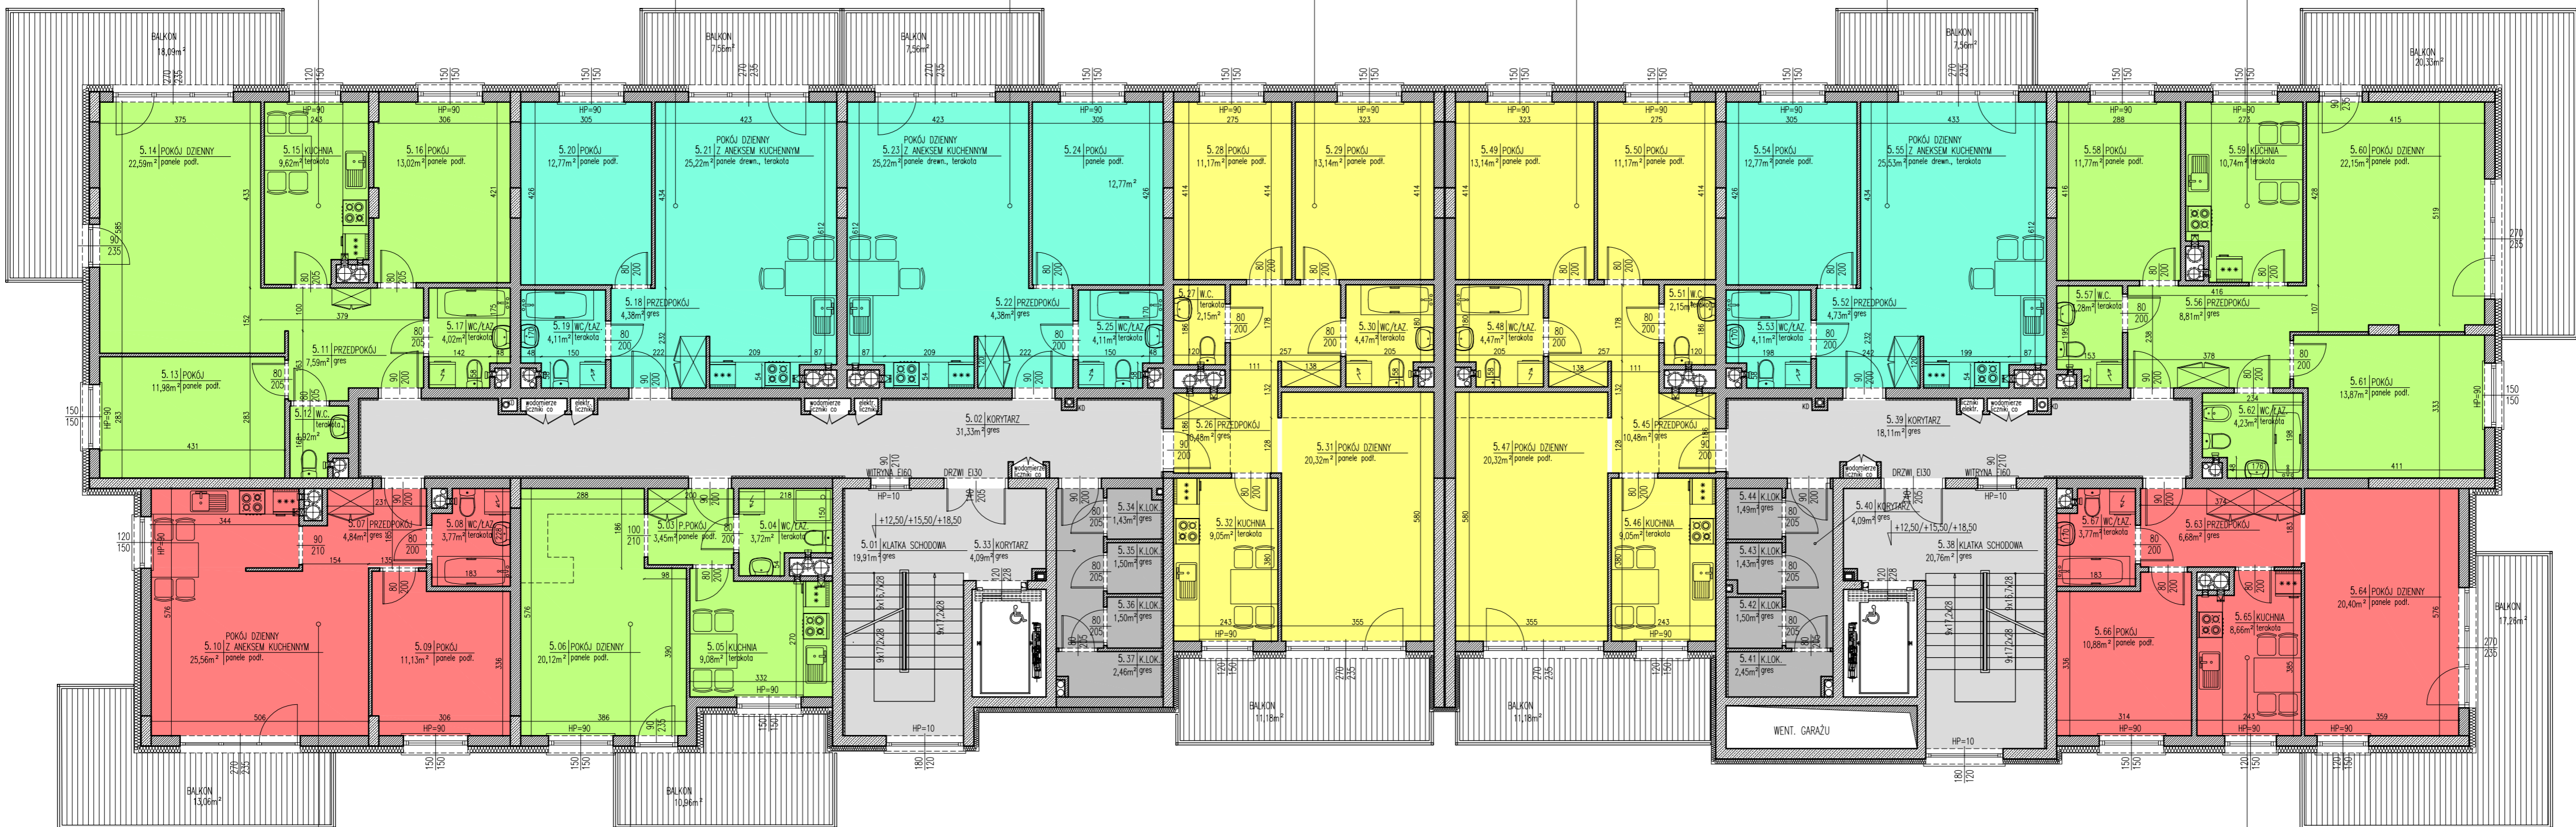

RZUT PIĘTRA 4 BUDYNEK NR 2

MIESZK. NR 26
3 pokoje + kuchnia
powierzchnia netto 70,74 m. kw.
powierzchnia balkonu 18,09 m. kw.

MIESZK. NR 27
2 pokoje + kuchnia
powierzchnia netto 46,48 m. kw.
powierzchnia balkonu 7,56 m. kw.

MIESZK. NR 28
2 pokoje + kuchnia
powierzchnia netto 46,48 m. kw.
powierzchnia balkonu 7,56 m. kw.

MIESZK. NR 29
3 pokoje + kuchnia
powierzchnia netto 70,78 m. kw.
powierzchnia balkonu 11,18 m. kw.

MIESZK. NR 62
3 pokoje + kuchnia
powierzchnia netto 70,78 m. kw.
powierzchnia balkonu 11,18 m. kw.

MIESZK. NR 63
2 pokoje + kuchnia
powierzchnia netto 47,14 m. kw.
powierzchnia balkonu 7,56 m. kw.

MIESZK. NR 64
3 pokoje + kuchnia
powierzchnia netto 74,85 m. kw.
powierzchnia balkonu 20,33 m. kw.

MIESZK. NR 25
2 pokoje + kuchnia
powierzchnia netto 45,30 m. kw.
powierzchnia balkonu 13,06 m. kw.

MIESZK. NR 24
1 pokój + kuchnia
powierzchnia netto 36,37 m. kw.
powierzchnia balkonu 10,95 m. kw.

MIESZK. NR 65
2 pokoje + kuchnia
powierzchnia netto 50,39 m. kw.
powierzchnia balkonu 17,26 m. kw.

P.U.M. netto 4 piętra 559,31 m. kw.