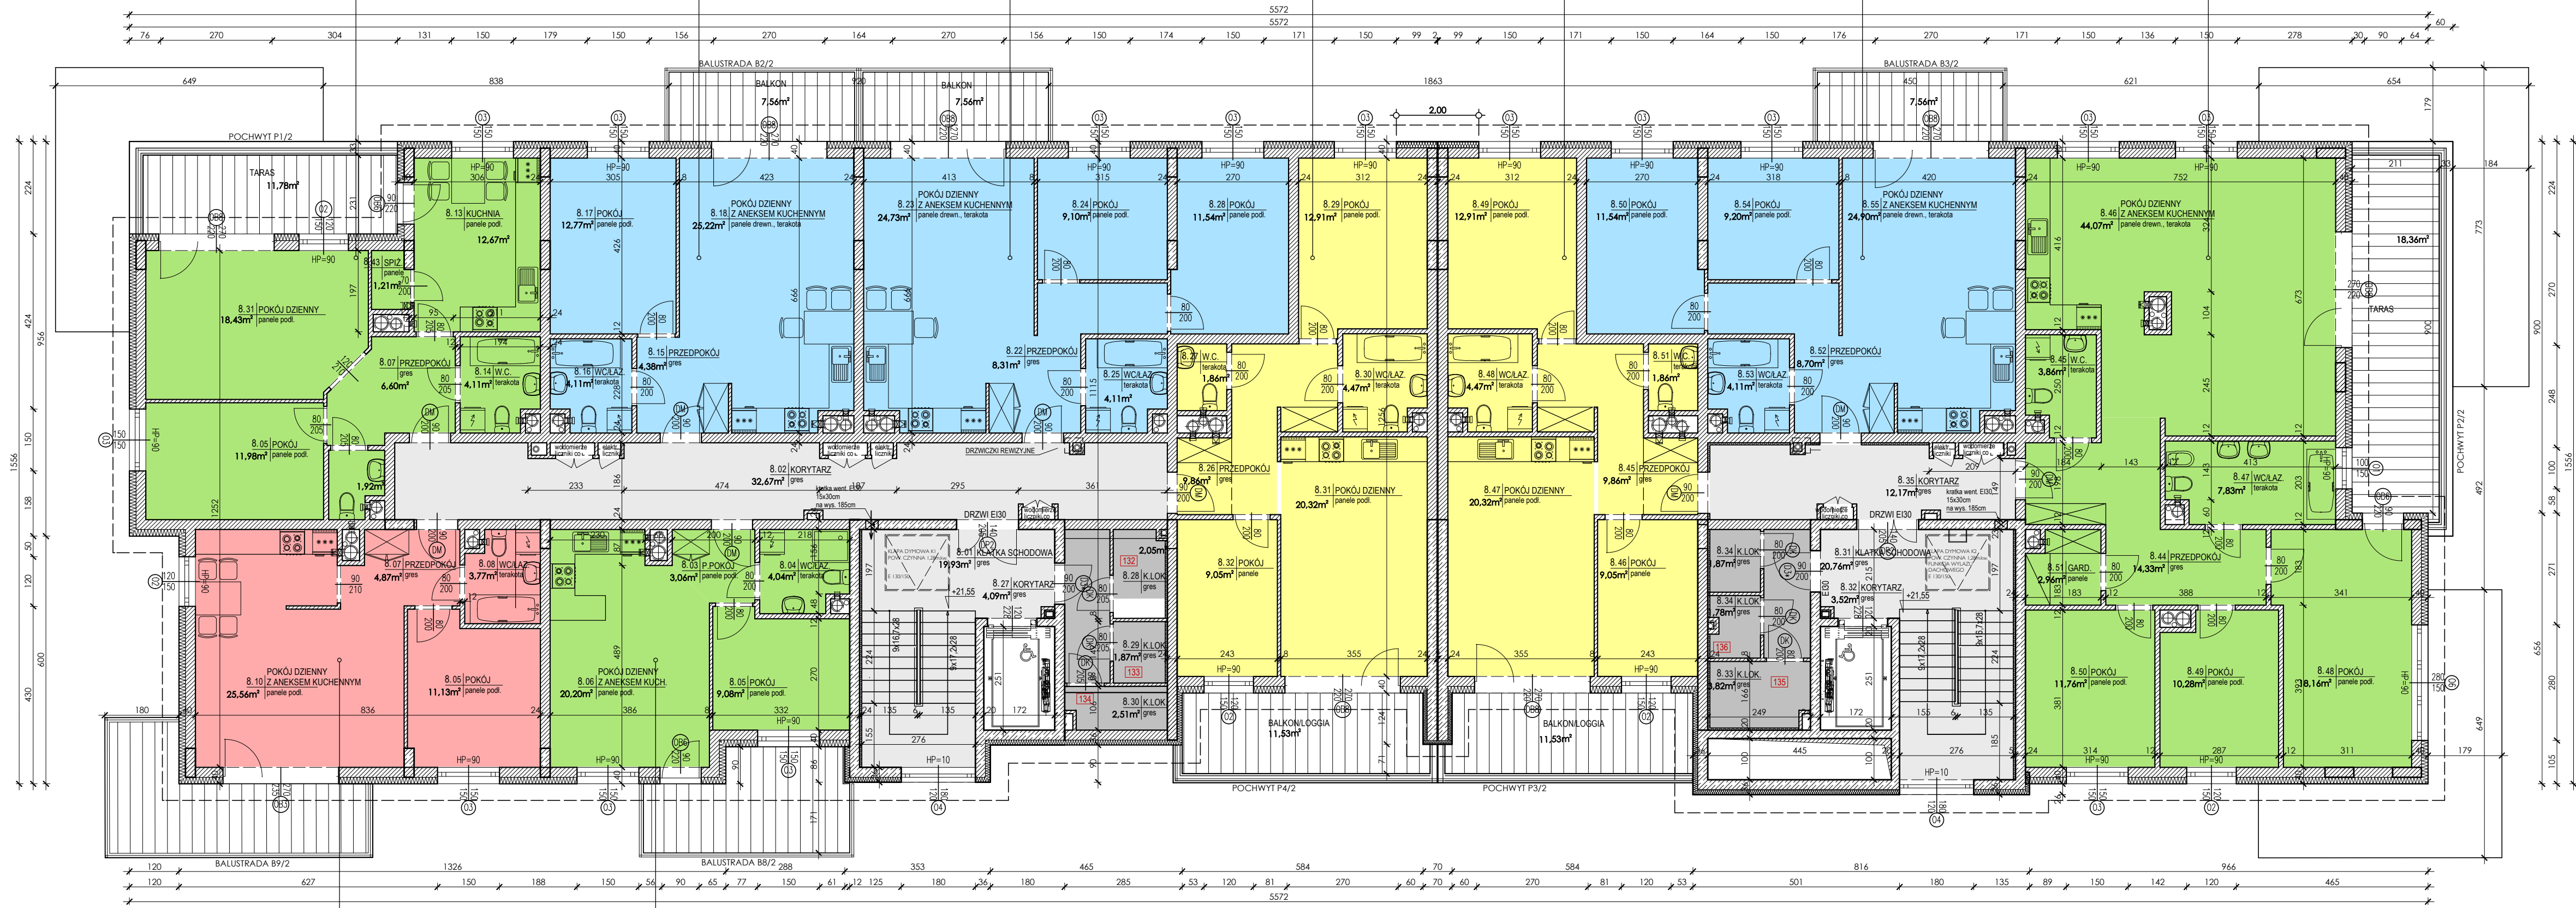

MIESZKANIE NR 43B  
2 pokoje + kuchnia  
powierzchnia netto 56,92 m. kw.  
powierzchnia tarasu 11,78 m. kw.

MIESZKANIE NR 44  
2 pokoje + kuchnia  
powierzchnia netto 46,48 m. kw.  
powierzchnia balkonu 7,56 m. kw.

MIESZKANIE NR 45A  
3 pokoje + kuchnia  
powierzchnia netto 57,79 m. kw.  
powierzchnia balkonu 7,56 m. kw.

MIESZKANIE NR 45B  
3 pokoje + kuchnia  
powierzchnia netto 58,47 m. kw.  
pow. balkonów 11,53 m. kw.

MIESZKANIE NR 74A  
3 pokoje + kuchnia  
powierzchnia netto 58,47 m. kw.  
pow. balkonu 11,53 m. kw.

MIESZKANIE NR 74B  
2 pokoje + kuchnia  
powierzchnia netto 58,45 m. kw.  
pow. balkonu 7,56 m. kw.

MIESZKANIE NR 75  
4 pokoje + kuchnia  
powierzchnia netto 113,25 m. kw.  
powierzchnia tarasu 20,27 m. kw.

MIESZKANIE NR 43A  
2 pokoje + kuchnia  
powierzchnia netto 45,33 m. kw.  
powierzchnia balkonu 13,06 m. kw.

MIESZKANIE NR 42  
1 pokój + kuchnia  
powierzchnia netto 36,38 m. kw.  
powierzchnia balkonu 10,96 m. kw.